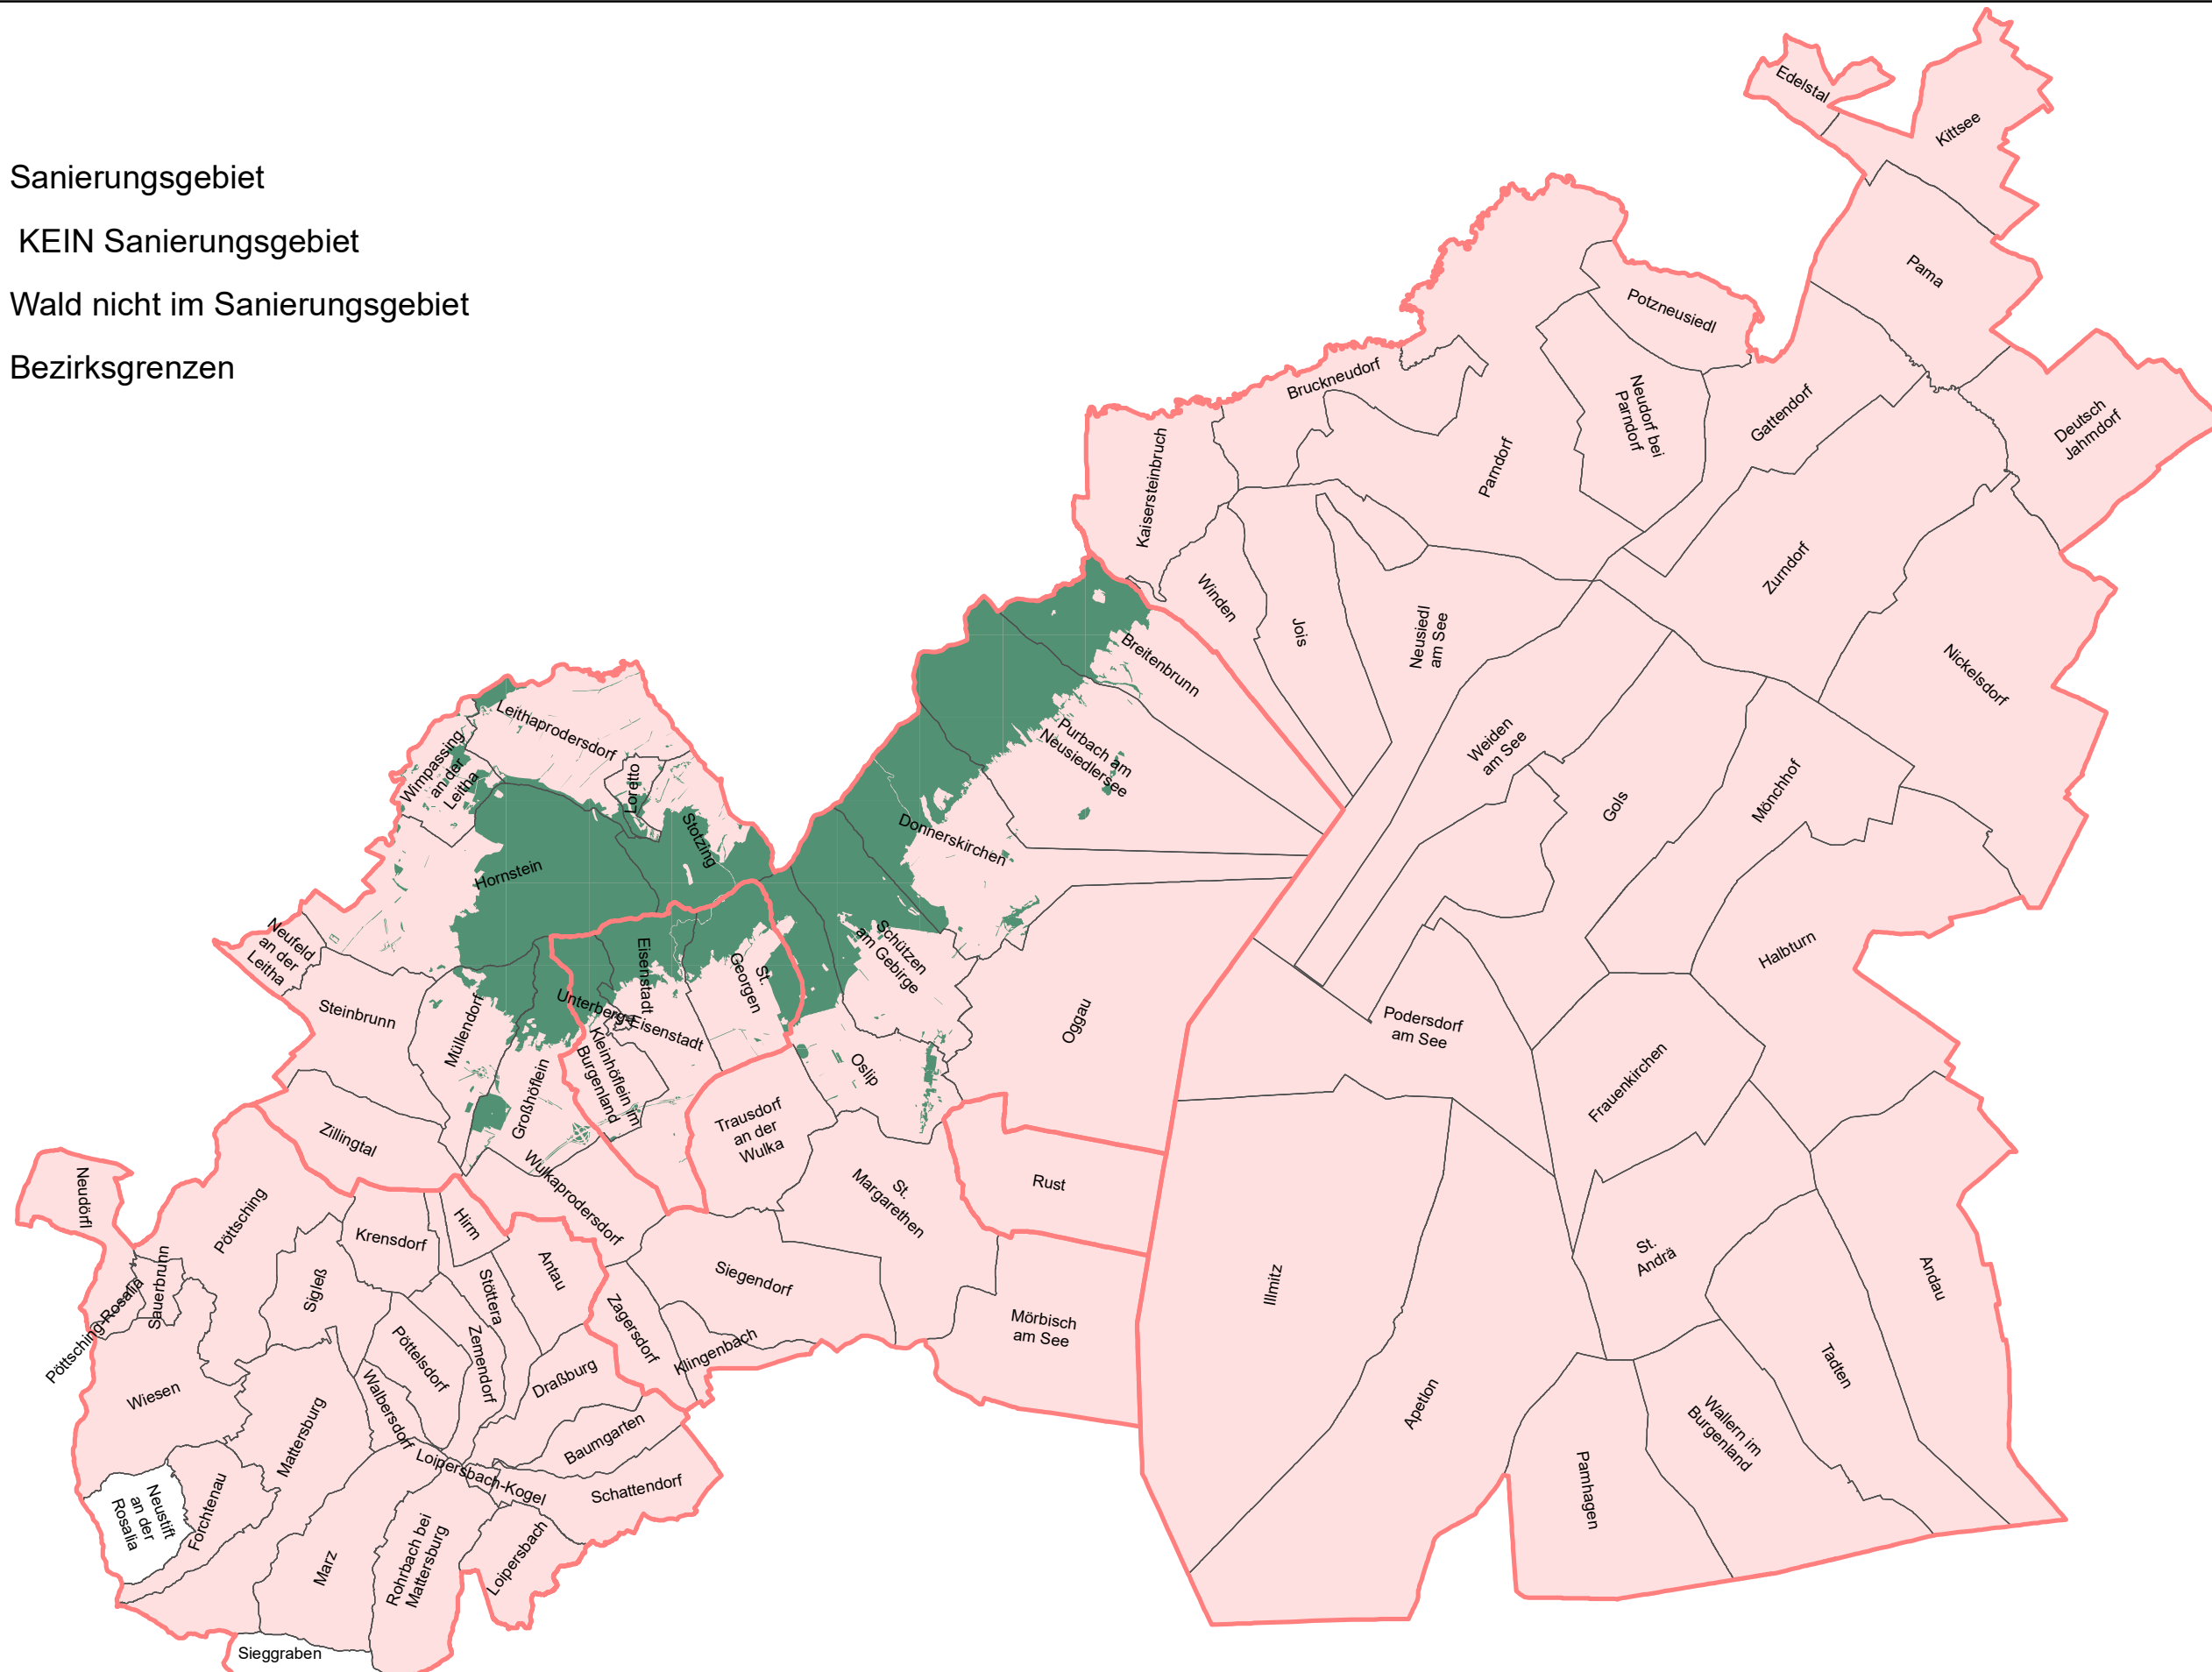

- Sanierungsgebiet
- KEIN Sanierungsgebiet
- Wald nicht im Sanierungsgebiet
- Bezirksgrenzen

Freistädte: Eisenstadt und Rust
 Bezirke: Eisenstadt - Umgebung
 Mattersburg
 Neusiedl am See

Sanierungsgebiete KG Nord gemäß IG-L Maßnahmenkatalog 2016

1:200.000

A3